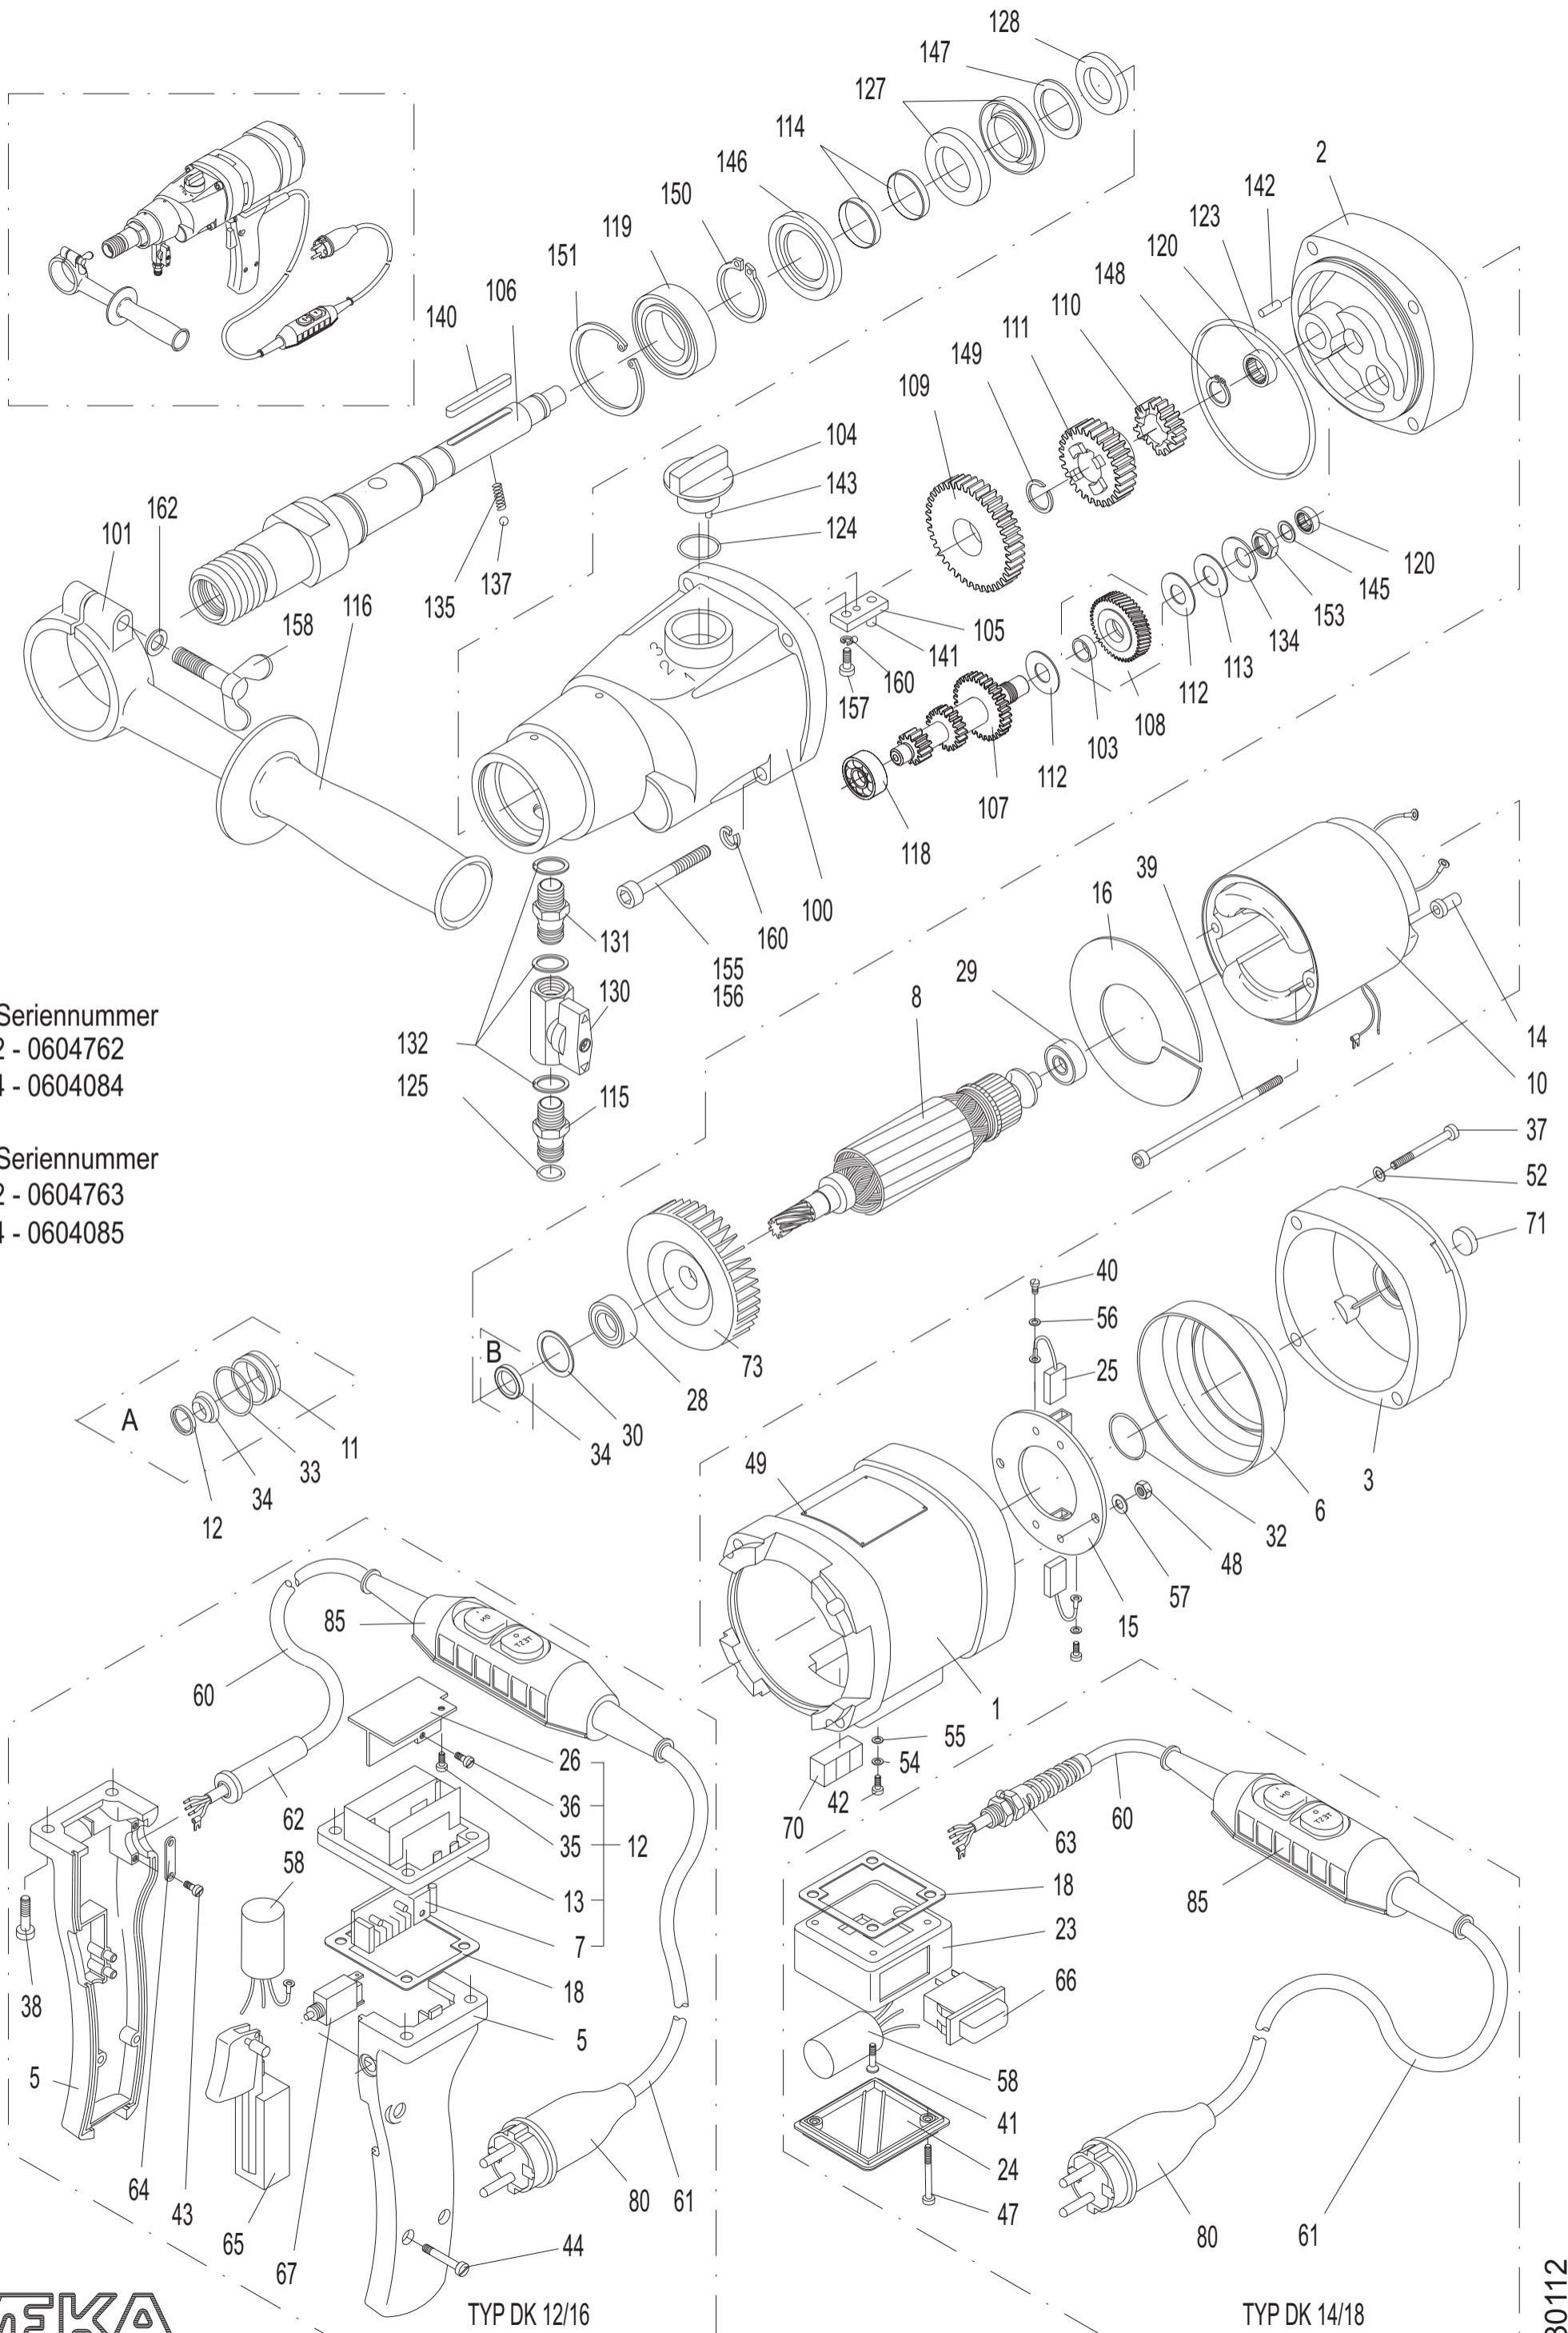

DIAMANT-KERNBOHRMASCHINE TYP DK 12/14/16/18

A: < Seriennummer
DK12 - 0604762
DK14 - 0604084

B: > Seriennummer
DK12 - 0604763
DK14 - 0604085

TYP DK 12/16

TYP DK 14/18