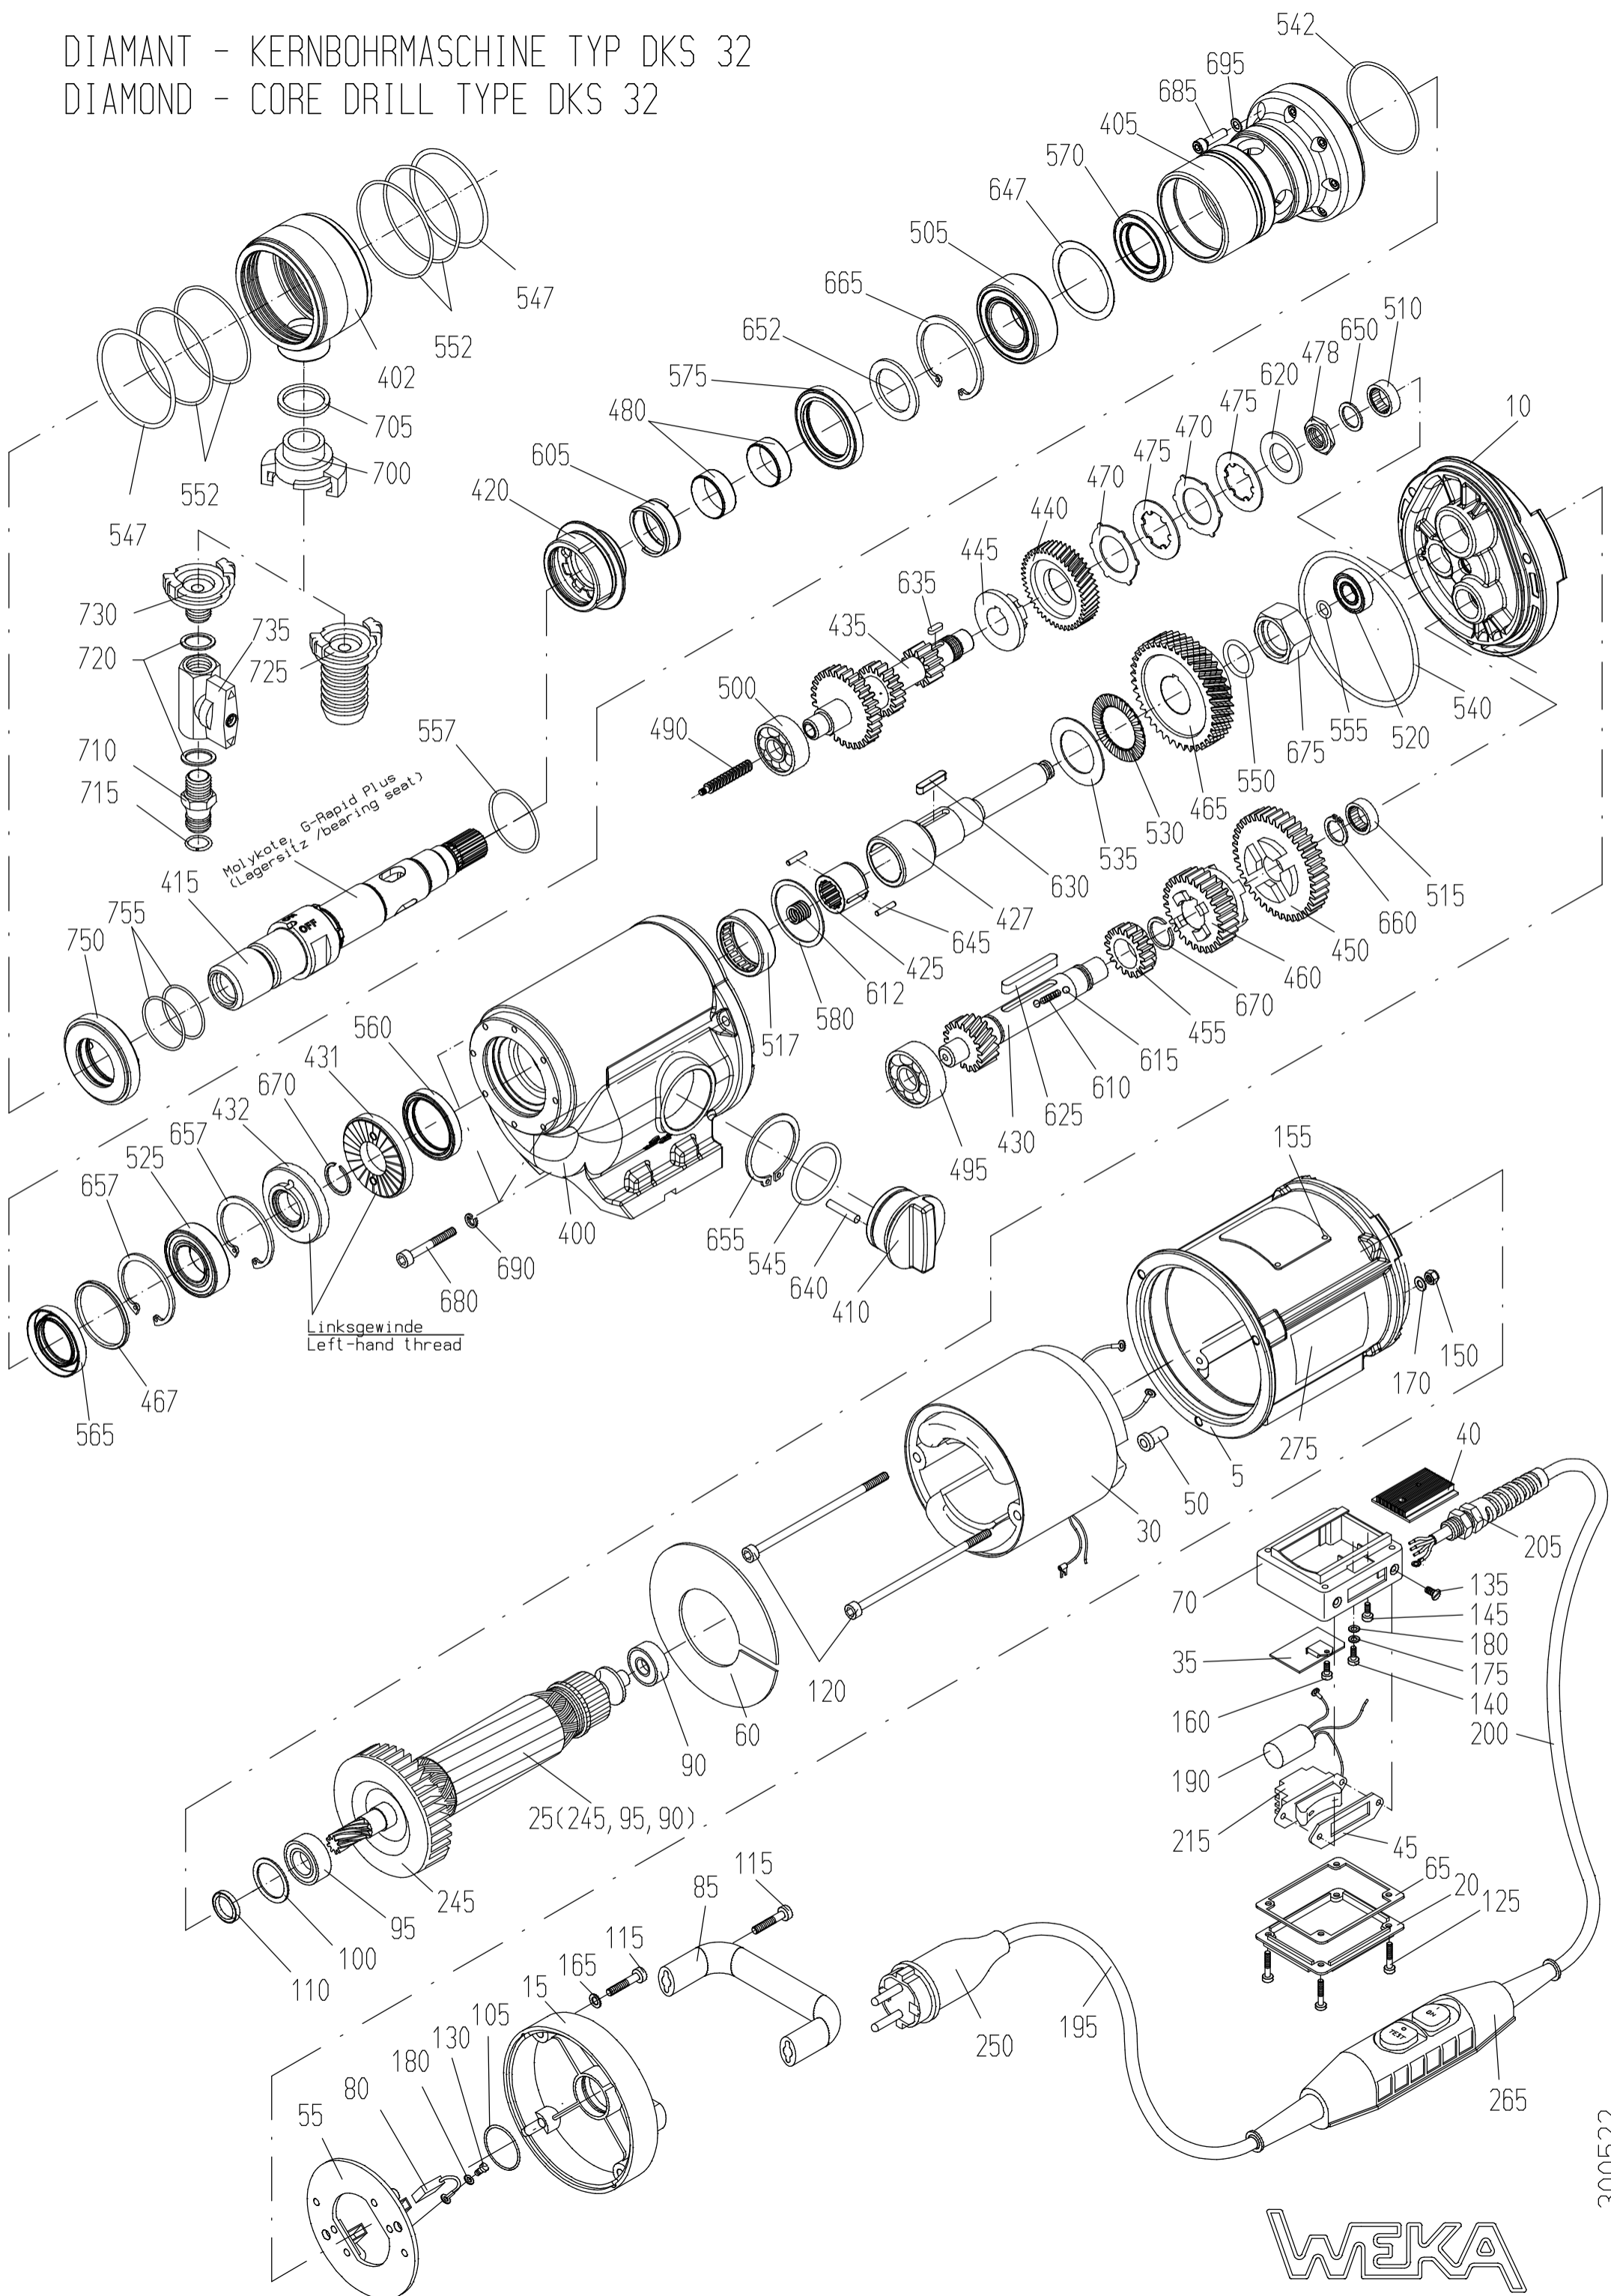

DIAMANT - KERNBOHRMASCHINE TYP DKS 32
 DIAMOND - CORE DRILL TYPE DKS 32

WEKA

300522